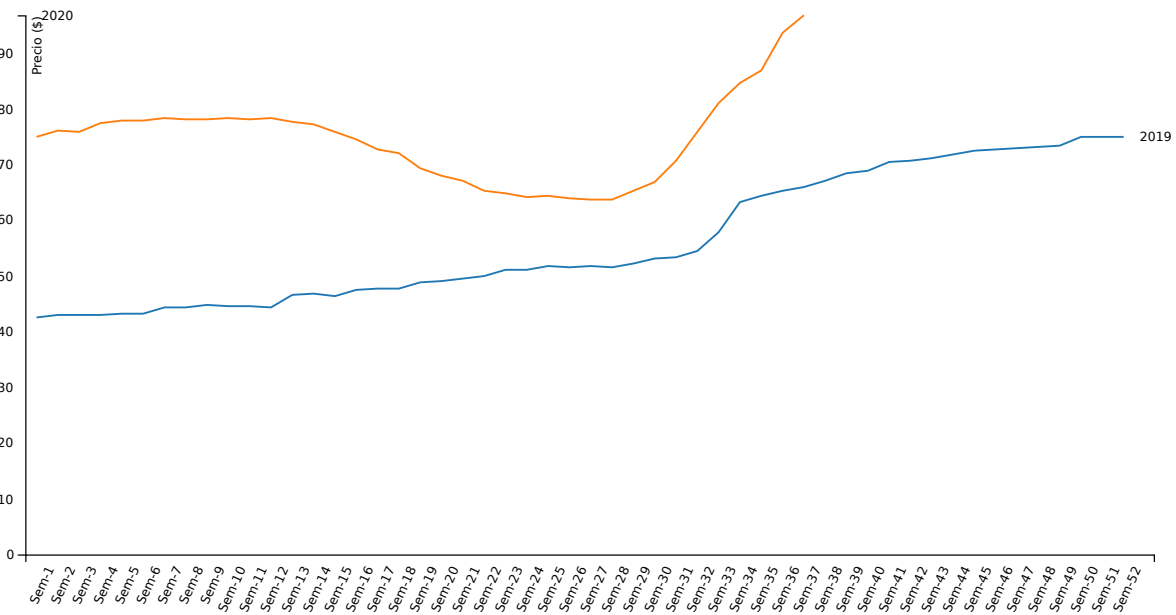

Variaciones intersemanales de precio por kilo vivo y por cabezas

\$ / kg. Vivo	Capón general	Capón sin tipificar	Capón tipificado ²	Chanchas
Semana actual	80,27	76,69	91,33	54,36
Semana anterior	76,08	72,66	85,81	52,33
Variación (%)	5,51	5,54	6,44	3,88

Cabezas	Capón general	Capón sin tipificar	Capón tipificado ²	Chanchas
Semana actual	71.145	53.747	17.398	1.556
Semana anterior	68.060	50.376	17.684	1.299
Variación (%)	4,53	6,69	-1,62	19,78

¹ Para el cálculo del precio mínimo y máximo se toma como mínimo el 10% de las cabezas de menor y mayor precio respectivamente.

² Según sistema de tipificación por magro.

SISTEMA INFORMATIVO DE PRECIOS PORCINOS

Publicación semanal Semana 37/2020

Evolución semanal de precios máximos para la categoría "Capón general"

Evolución semanal de las cabezas evaluadas para la categoría "Capón general"